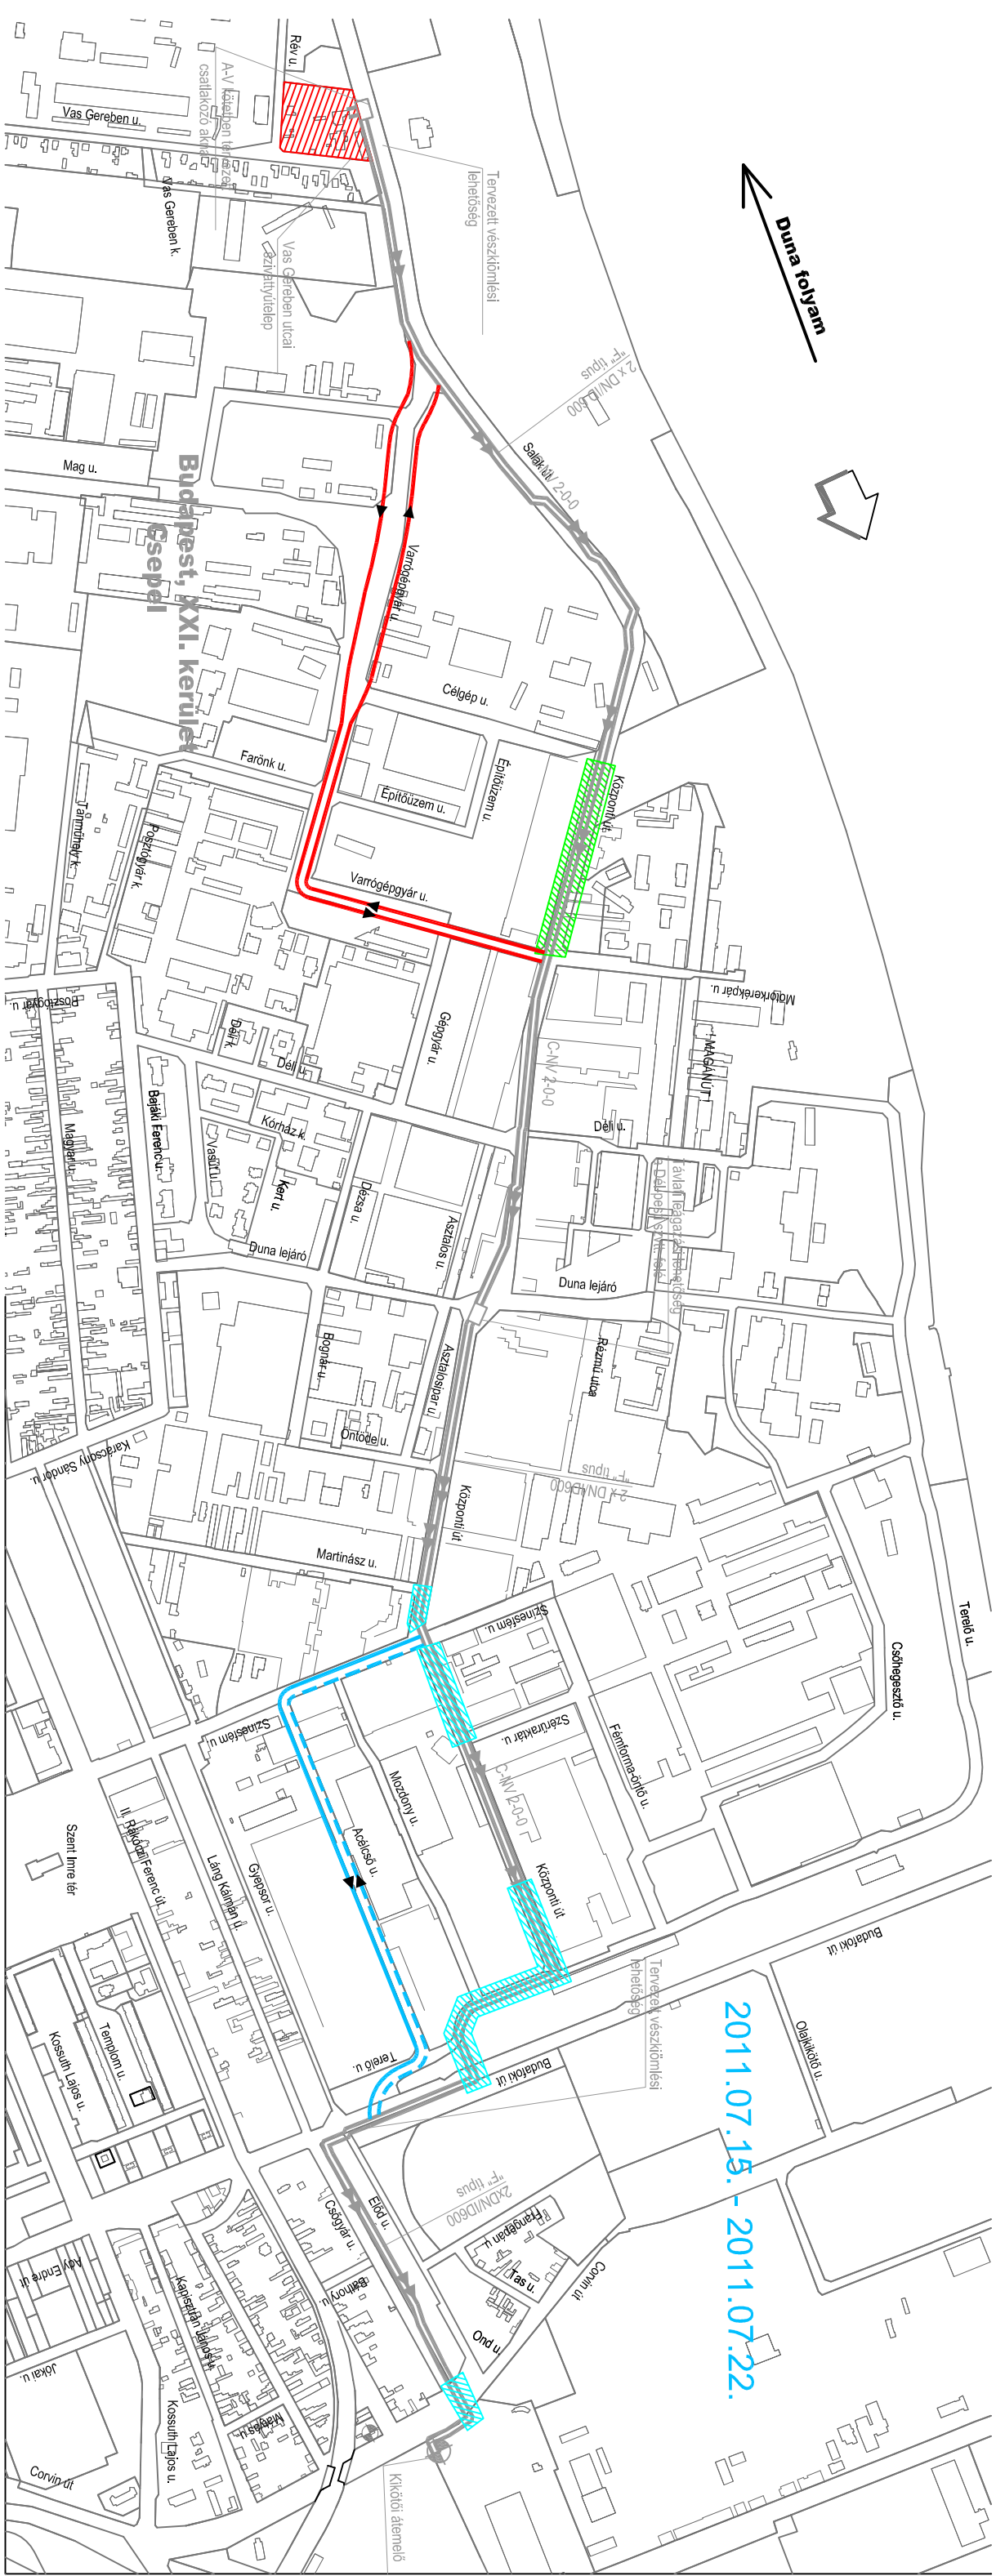

**Budapest, XXI. kerület
Göspöl**

2011.06.05. - 2011.07.08.

Duna folyam

**Budapest, XXI. kerület
Esebel**

2011.07.08. - 2011.07.15.

Duna folyam

Budapest, XXI. kerület
Gyepölak

2011.07.15. - 2011.07.22.

2011.07.22. - 2011.08.08.

Duna folyam

Budapest, XXI. kerület
Gyepel

Tervezett veszélymentesítési lehetőségek

2 x DN=1000 típus

Sárhát 2-0-0

Varrógépgyár u.

Építőzem u.

Budaörsi út

Obárhidó u.

Duna folyam

2011.08.16. - 2011.09.02.

2011.09.02. - 2011.09.09.

Duna folyam

Budapest, XXI. kerület
Esebel

2011.09.09. - 2011.09.23.