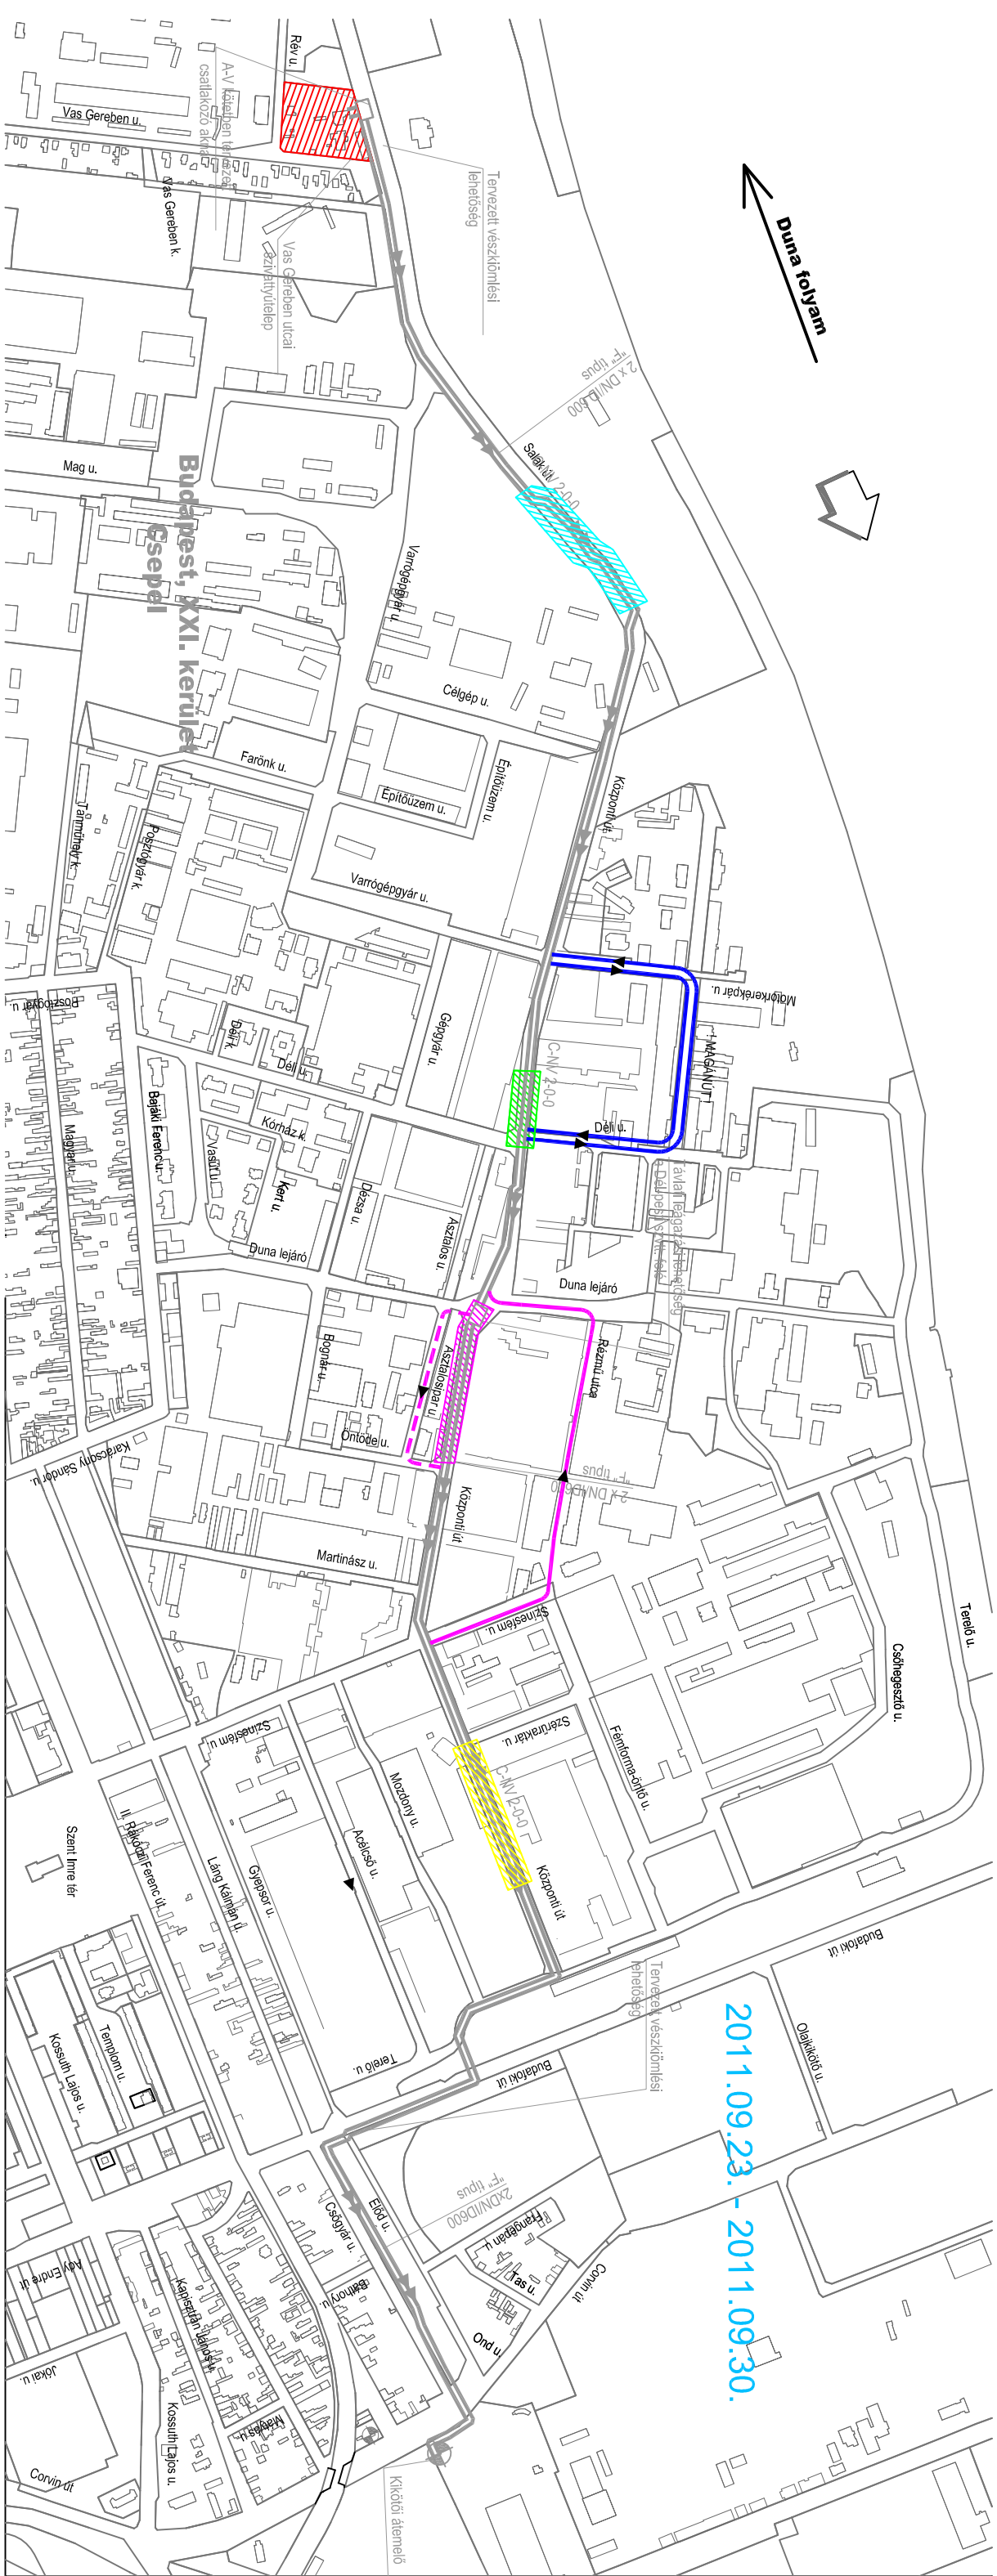

**Budapest, XXI. kerület
Göspöl**

2011.06.05. - 2011.07.08.

Duna folyam

**Budapest, XXI. kerület
Esebel**

2011.07.08. - 2011.07.15.

Duna folyam

Budapest, XXI. kerület
Gyepölak

2011.07.15. - 2011.07.22.

Budaörsi út

Obárhidó u.

Duna folyam

2011.08.16. - 2011.09.02.

2011.09.02. - 2011.09.09.

Duna folyam

Budapest, XXI. kerület
Esebel

2011.09.09. - 2011.09.23.

Duna folyam

Budapest, XXI. kerület
Gsepeli

2011.09.30. - 2011.10.12.

2011.10.12. - 2011.10.24.

Budapest, XXI. kerület
Gyepöl

Duna folyam

Duna folyam

Budapest, XXI. kerület
Gsepeli