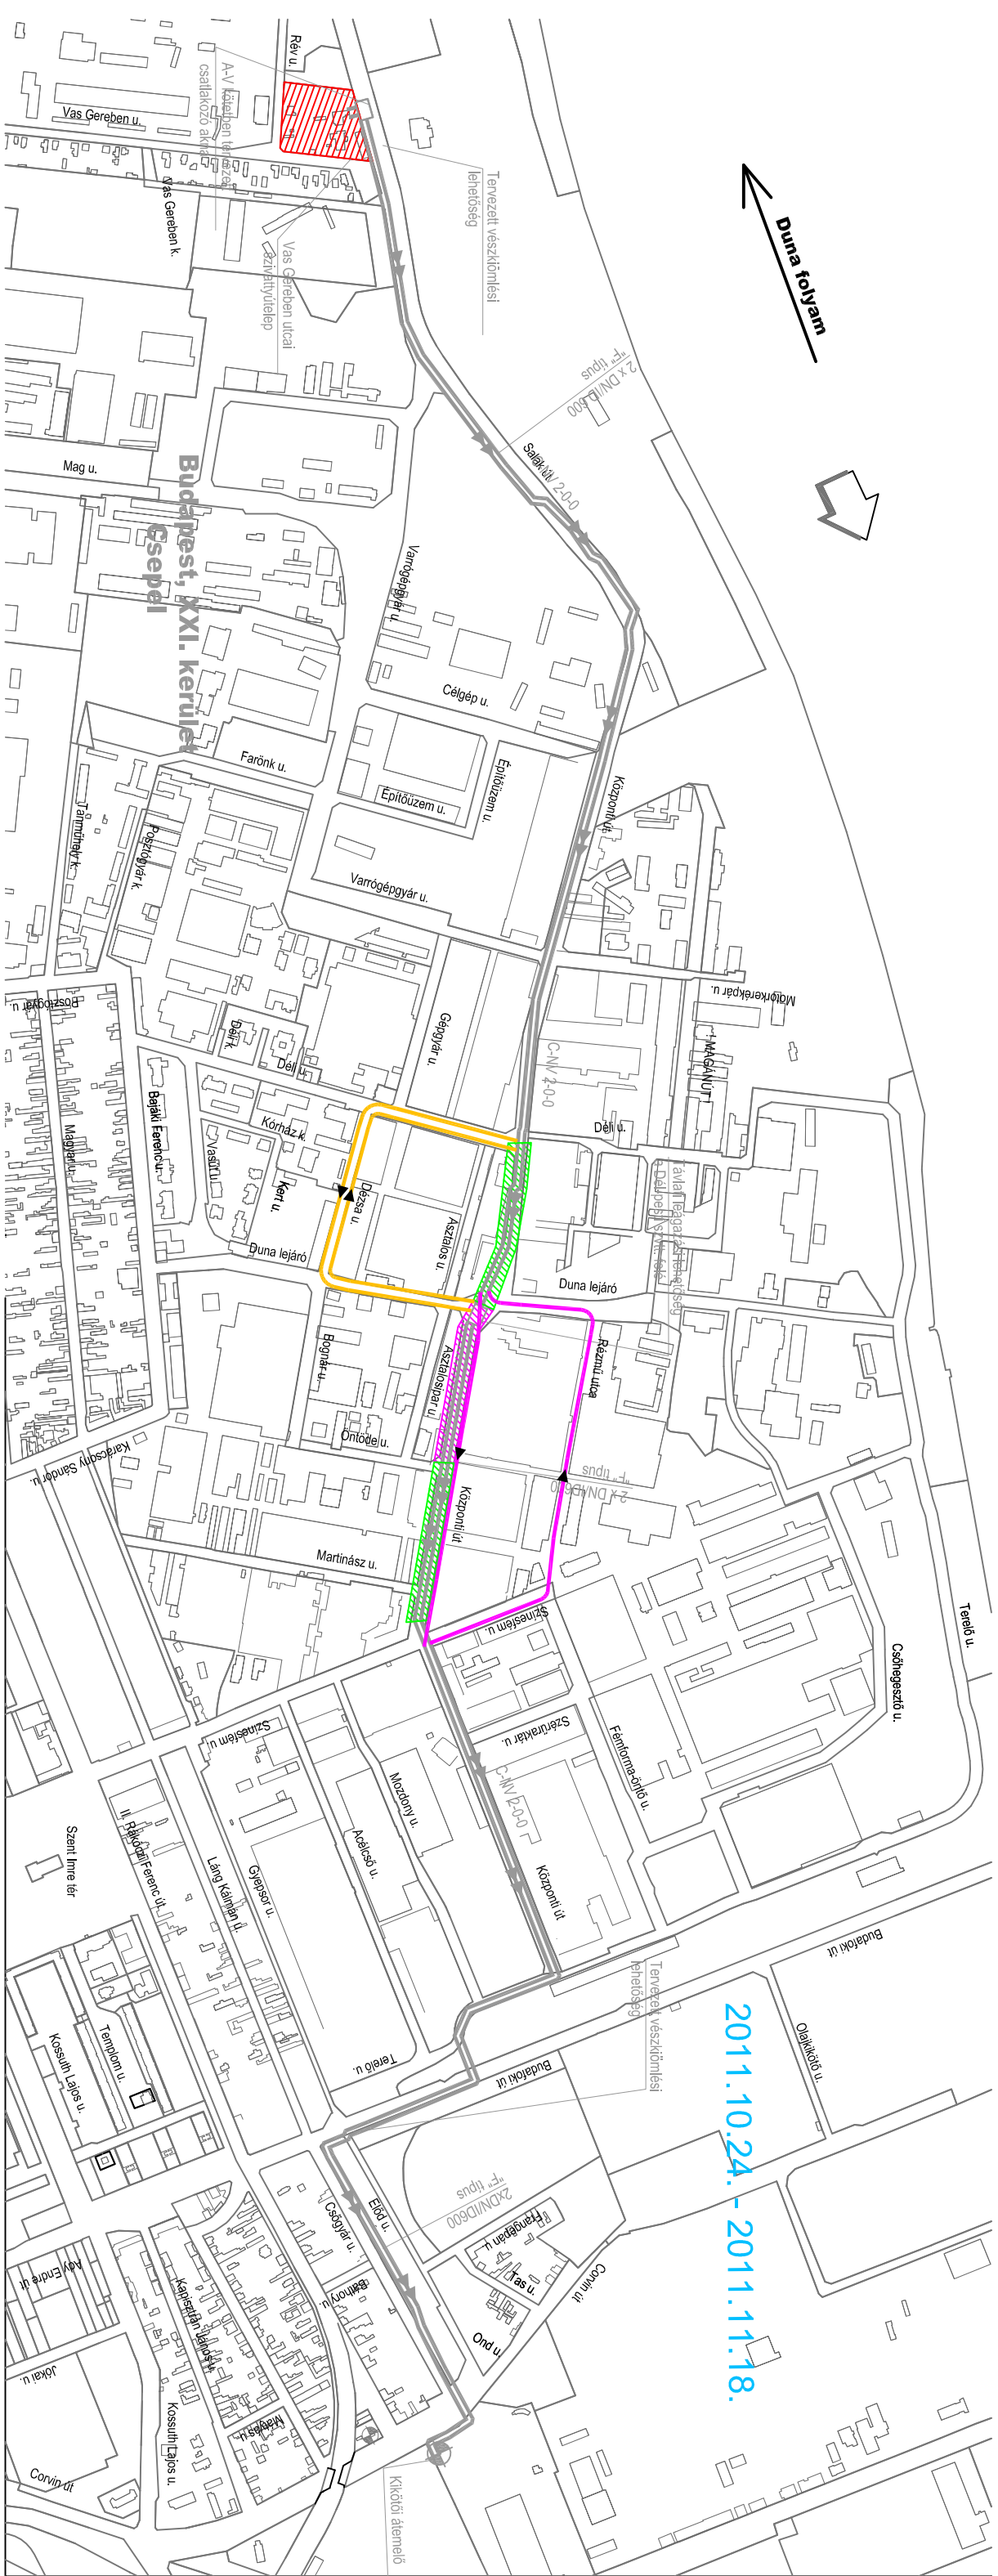

**Budapest, XXI. kerület
Göspöl**

2011.06.05. - 2011.07.08.

Duna folyam

**Budapest, XXI. kerület
Esebel**

2011.07.08. - 2011.07.15.

Duna folyam

Budapest, XXI. kerület
Gyepölak

2011.07.15. - 2011.07.22.

Budaörsi út

Obárhidó u.

Duna folyam

2011.08.16. - 2011.09.02.

2011.09.02. - 2011.09.09.

Duna folyam

Budapest, XXI. kerület
Esebel

2011.09.09. - 2011.09.23.

Duna folyam

Budapest, XXI. kerület
Gsepeli

2011.09.30. - 2011.10.12.

2011.10.12. - 2011.10.24.

Budapest, XXI. kerület
Gyepöl

Duna folyam

Duna folyam

Budapest, XXI. kerület
Gsepeli