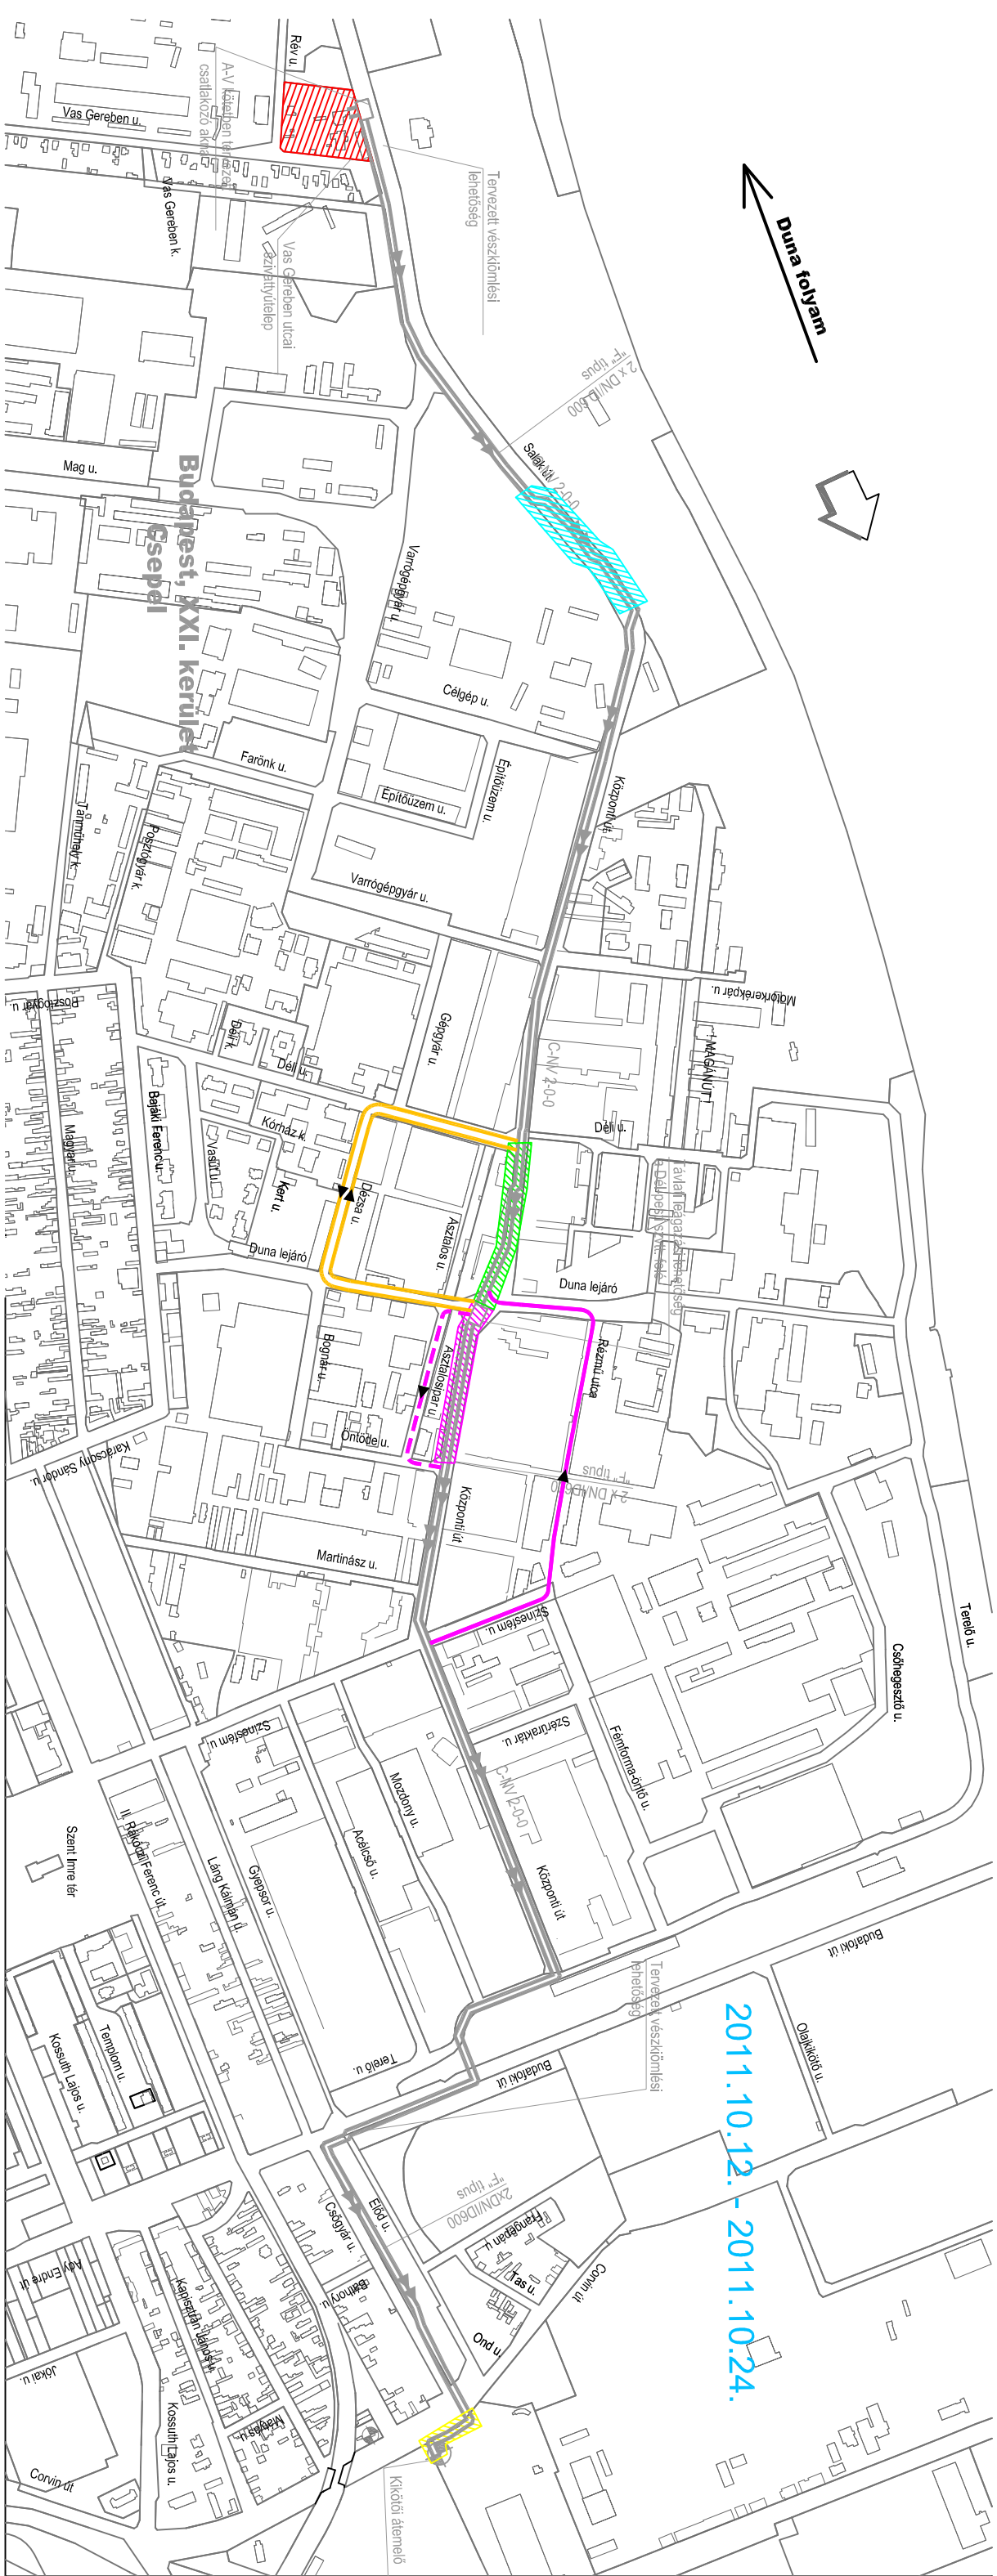

**Budapest, XXI. kerület
Göspöl**

2011.06.05. - 2011.07.08.

Duna folyam

**Budapest, XXI. kerület
Esebel**

2011.07.08. - 2011.07.15.

Duna folyam

Budapest, XXI. kerület
Gyepölak

2011.07.15. - 2011.07.22.

Budaörsi út

Obárhidó u.

Duna folyam

2011.08.16. - 2011.09.02.

2011.09.02. - 2011.09.09.

Duna folyam

Budapest, XXI. kerület
Esebel

2011.09.09. - 2011.09.23.

Duna folyam

Budapest, XXI. kerület
Gsepeli

2011.09.30. - 2011.10.12.

2011.10.12. - 2011.10.24.

Budapest, XXI. kerület
Gyepöl

Duna folyam

Duna folyam

Budapest, XXI. kerület
Gsepeli