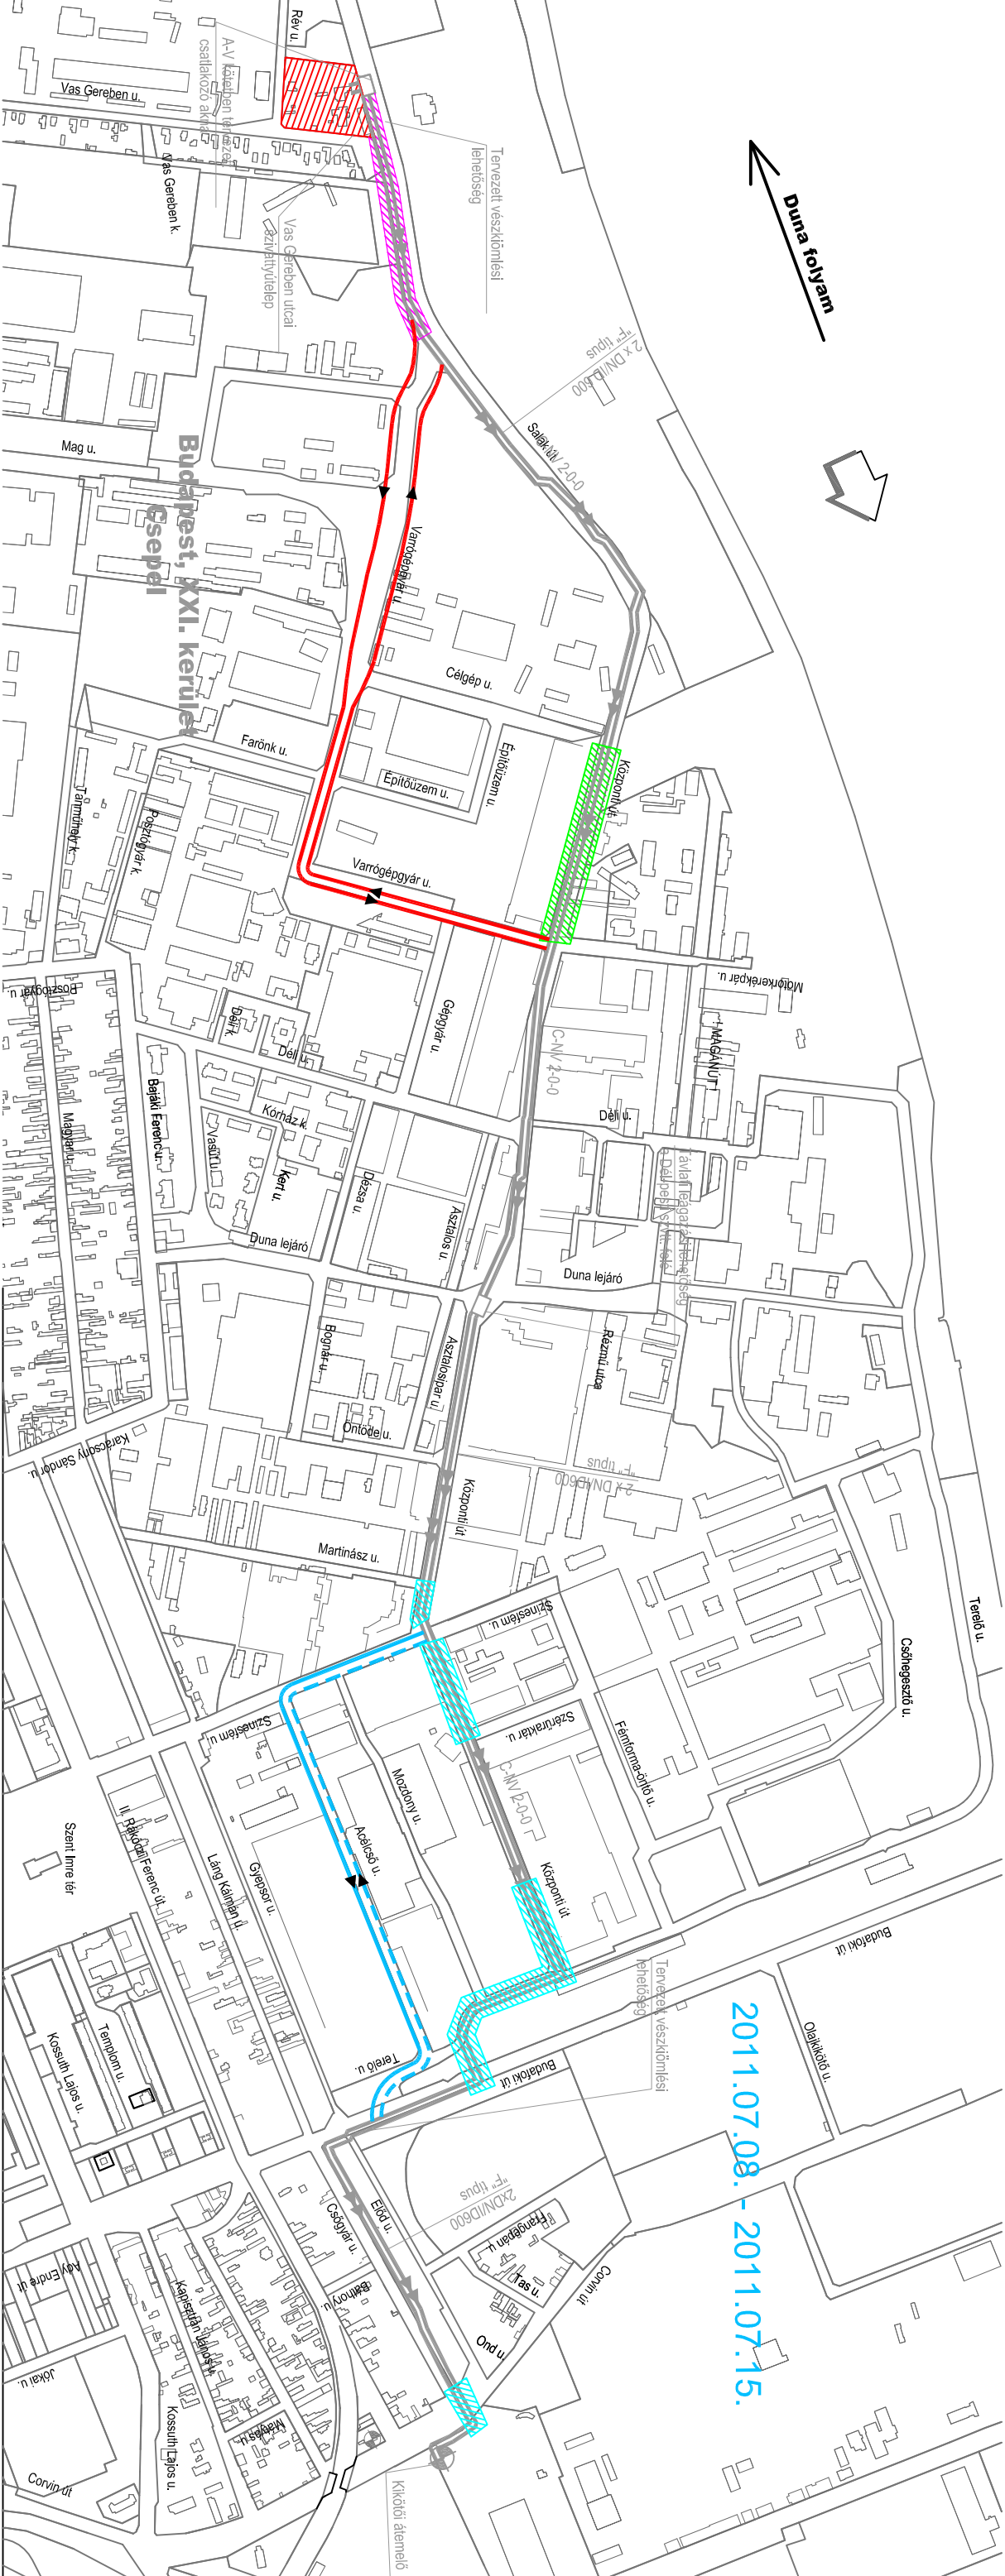

**Budapest, XXI. kerület
Göspöl**

2011.06.05. - 2011.07.08.

Duna folyam

**Budapest, XXI. kerület
Esebel**

2011.07.08. - 2011.07.15.

Duna folyam

Budapest, XXI. kerület
Gyepölak

2011.07.15. - 2011.07.22.

2011.07.22. - 2011.08.08.

Duna folyam

Budapest, XXI. kerület
Gyepel

Tervezett veszélymentesítési lehetőségek

2 x DN=1000 típus

Sárhát 2-0-0

Varrógépgyár u.

Építőzem u.

Budaörsi út

Obárhidó u.

Duna folyam

2011.08.16. - 2011.09.02.

2011.09.02. - 2011.09.09.

Duna folyam

Budapest, XXI. kerület
Esebel

2011.09.09. - 2011.09.23.