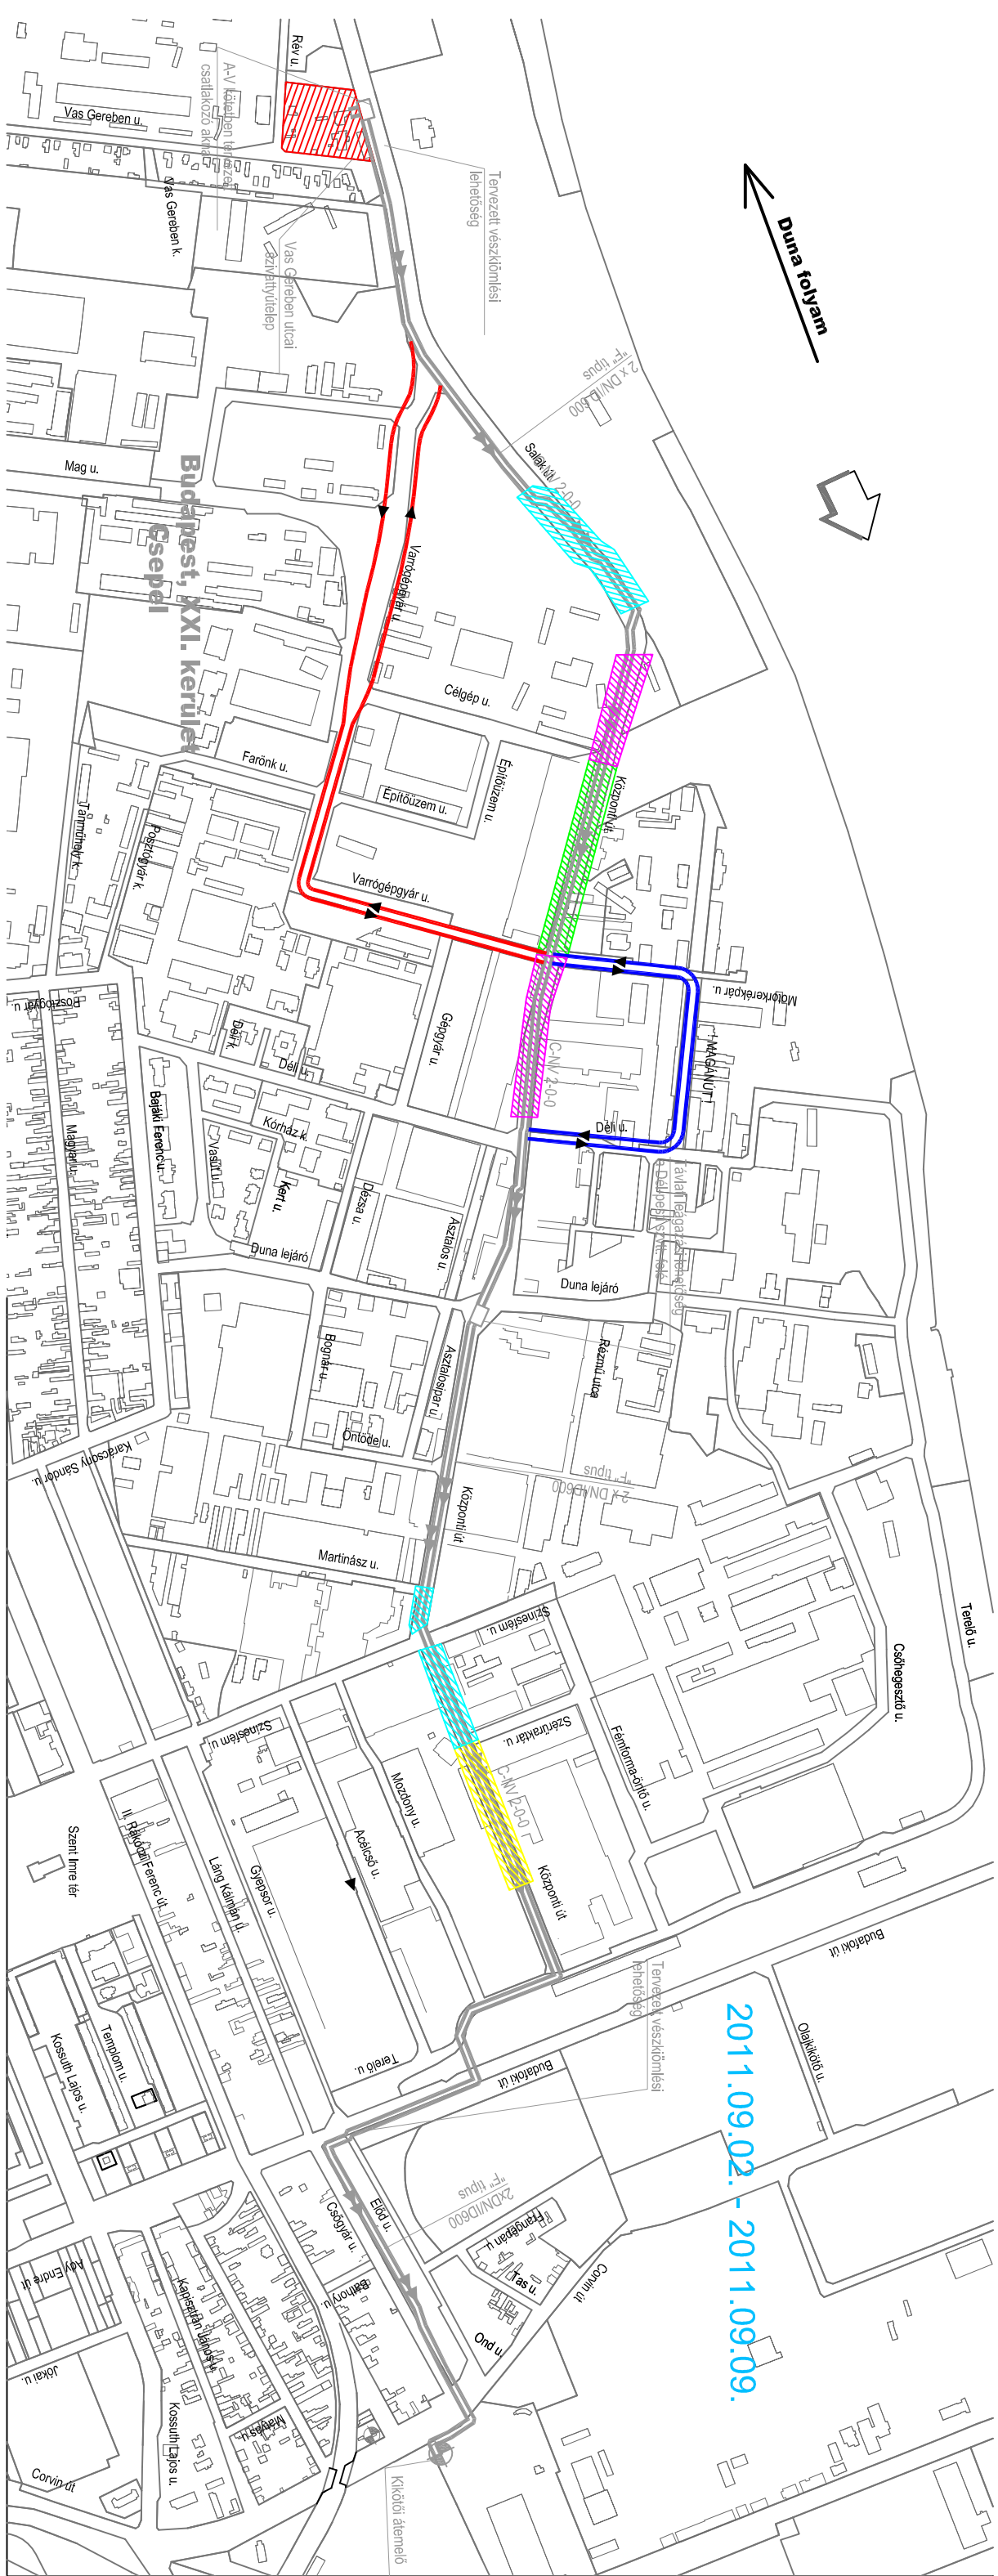

**Budapest, XXI. kerület
Göspöl**

2011.06.05. - 2011.07.08.

Duna folyam

**Budapest, XXI. kerület
Esebel**

2011.07.08. - 2011.07.15.

Duna folyam

Budapest, XXI. kerület
Gyepölak

2011.07.15. - 2011.07.22.

Budaörsi út

Obárhidó u.

Duna folyam

2011.08.16. - 2011.09.02.

2011.09.02. - 2011.09.09.

Duna folyam

Budapest, XXI. kerület
Esebel

2011.09.09. - 2011.09.23.

Duna folyam

Budapest, XXI. kerület
Gsepeli

2011.09.30. - 2011.10.12.

2011.10.12. - 2011.10.24.

Budapest, XXI. kerület
Gyepöl

Duna folyam

Duna folyam

Budapest, XXI. kerület
Gsepeli