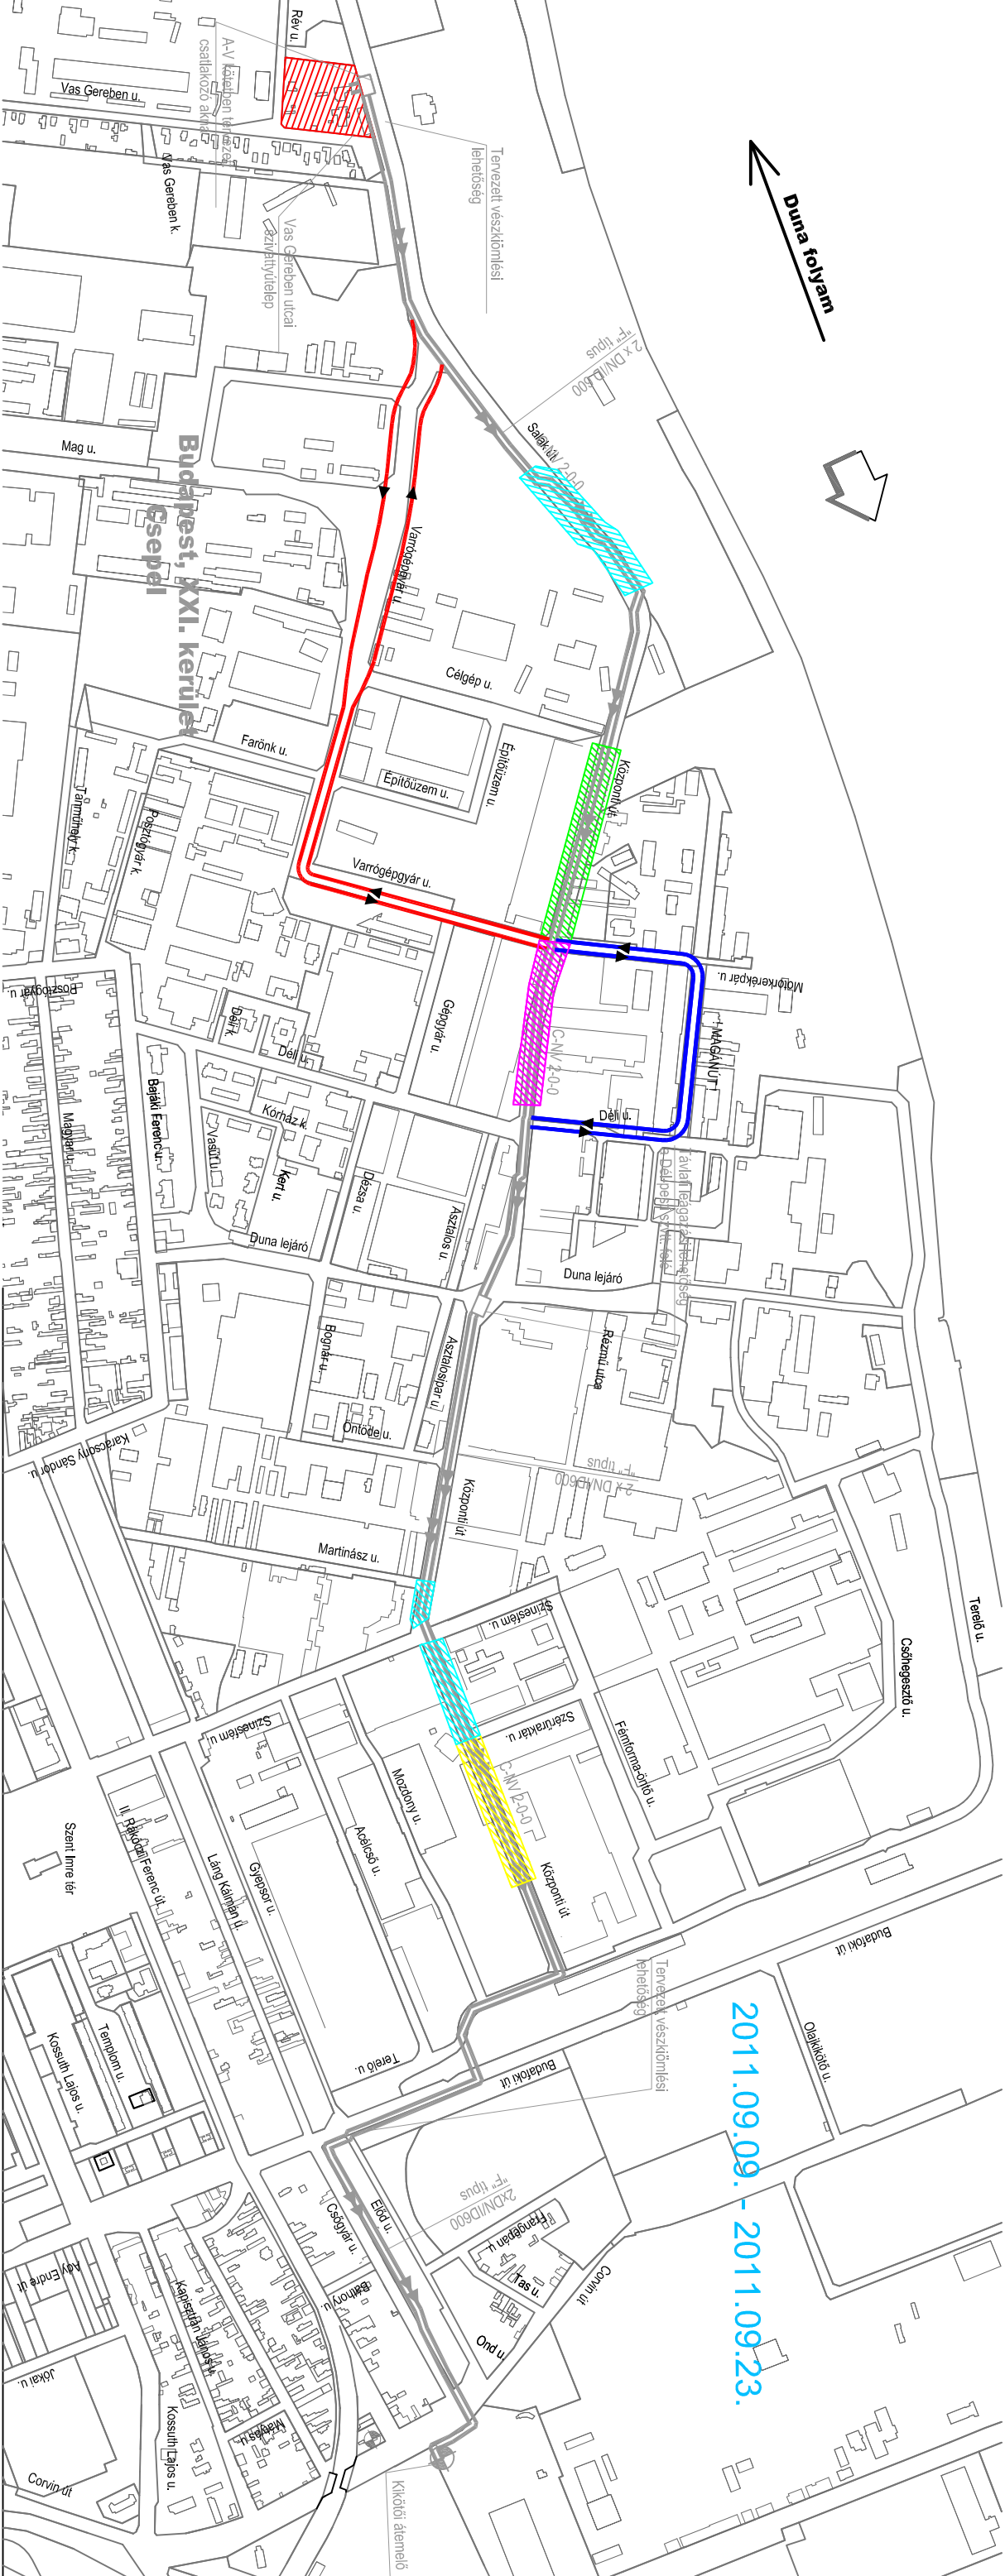

**Budapest, XXI. kerület
Göspöl**

2011.06.05. - 2011.07.08.

Duna folyam

**Budapest, XXI. kerület
Esebel**

2011.07.08. - 2011.07.15.

Duna folyam

Budapest, XXI. kerület
Gyepölak

2011.07.15. - 2011.07.22.

Budaörsi út

Obárhidó u.

Duna folyam

2011.08.16. - 2011.09.02.

2011.09.02. - 2011.09.09.

Duna folyam

Budapest, XXI. kerület
Esebel

2011.09.09. - 2011.09.23.

Duna folyam

Budapest, XXI. kerület
Gsepeli

2011.09.30. - 2011.10.12.

2011.10.12. - 2011.10.24.

Budapest, XXI. kerület
Gyepöl

Duna folyam

Duna folyam

Budapest, XXI. kerület
Gsepeli