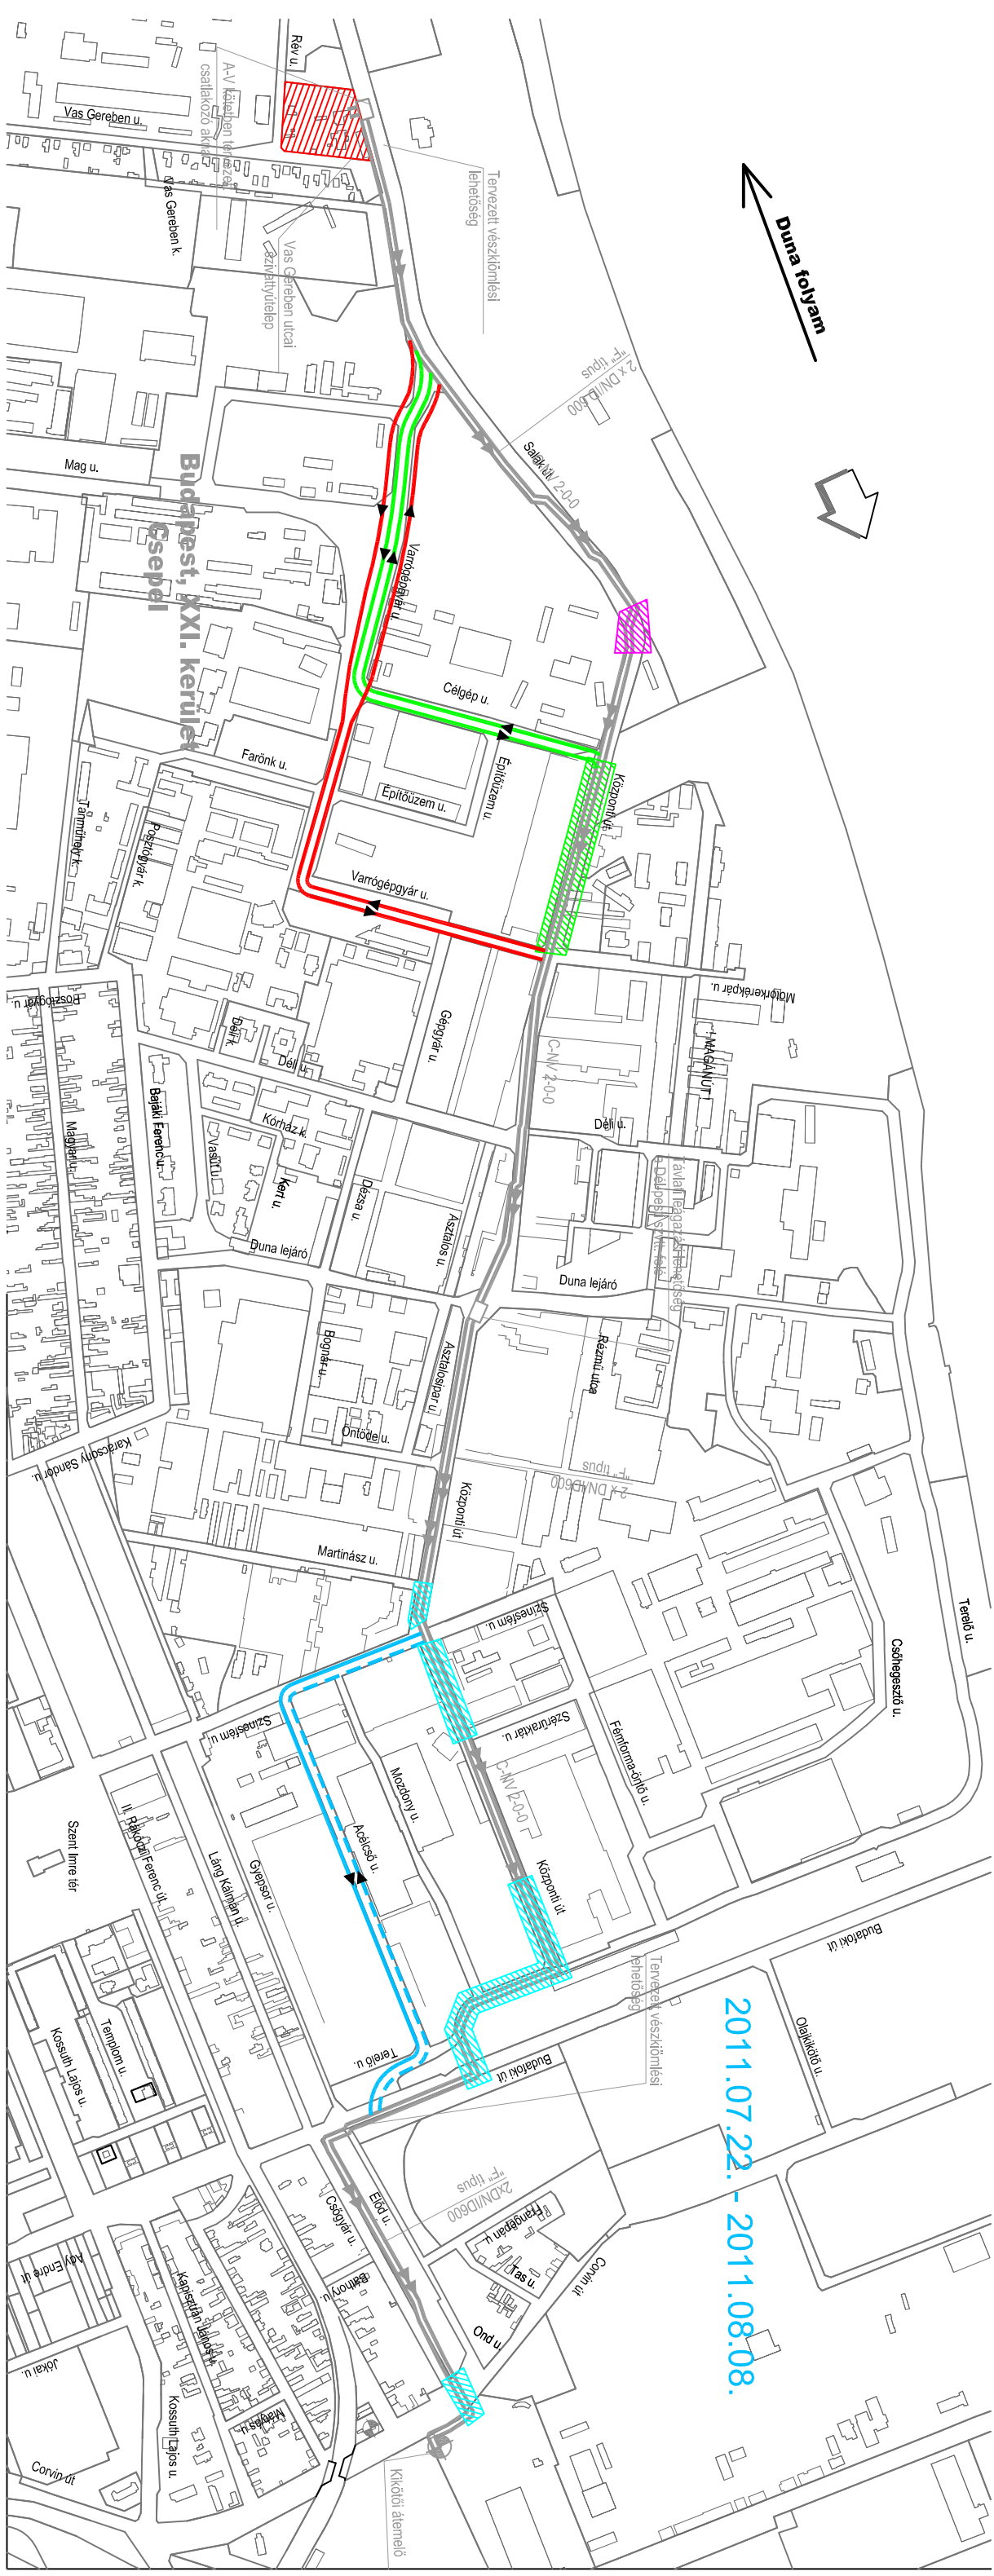

**Budapest, XXI. kerület
Göspöl**

2011.06.05. - 2011.07.08.

Duna folyam

**Budapest, XXI. kerület
Esebel**

2011.07.08. - 2011.07.15.

Duna folyam

Budapest, XXI. kerület
Gyepölak

2011.07.15. - 2011.07.22.

2011.07.22. - 2011.08.08.

Duna folyam

Budapest, XXI. kerület
Gyepel

Tervezett veszélymentesítési lehetőségek

2 x DN=1000 típus

Sárhát 2-0-0

Varrógépgyár u.

Építőzem u.

Budaörsi út

Obárhidó u.

Duna folyam

2011.08.16. - 2011.09.02.

2011.09.02. - 2011.09.09.

Duna folyam

Budapest, XXI. kerület
Esebel

2011.09.09. - 2011.09.23.