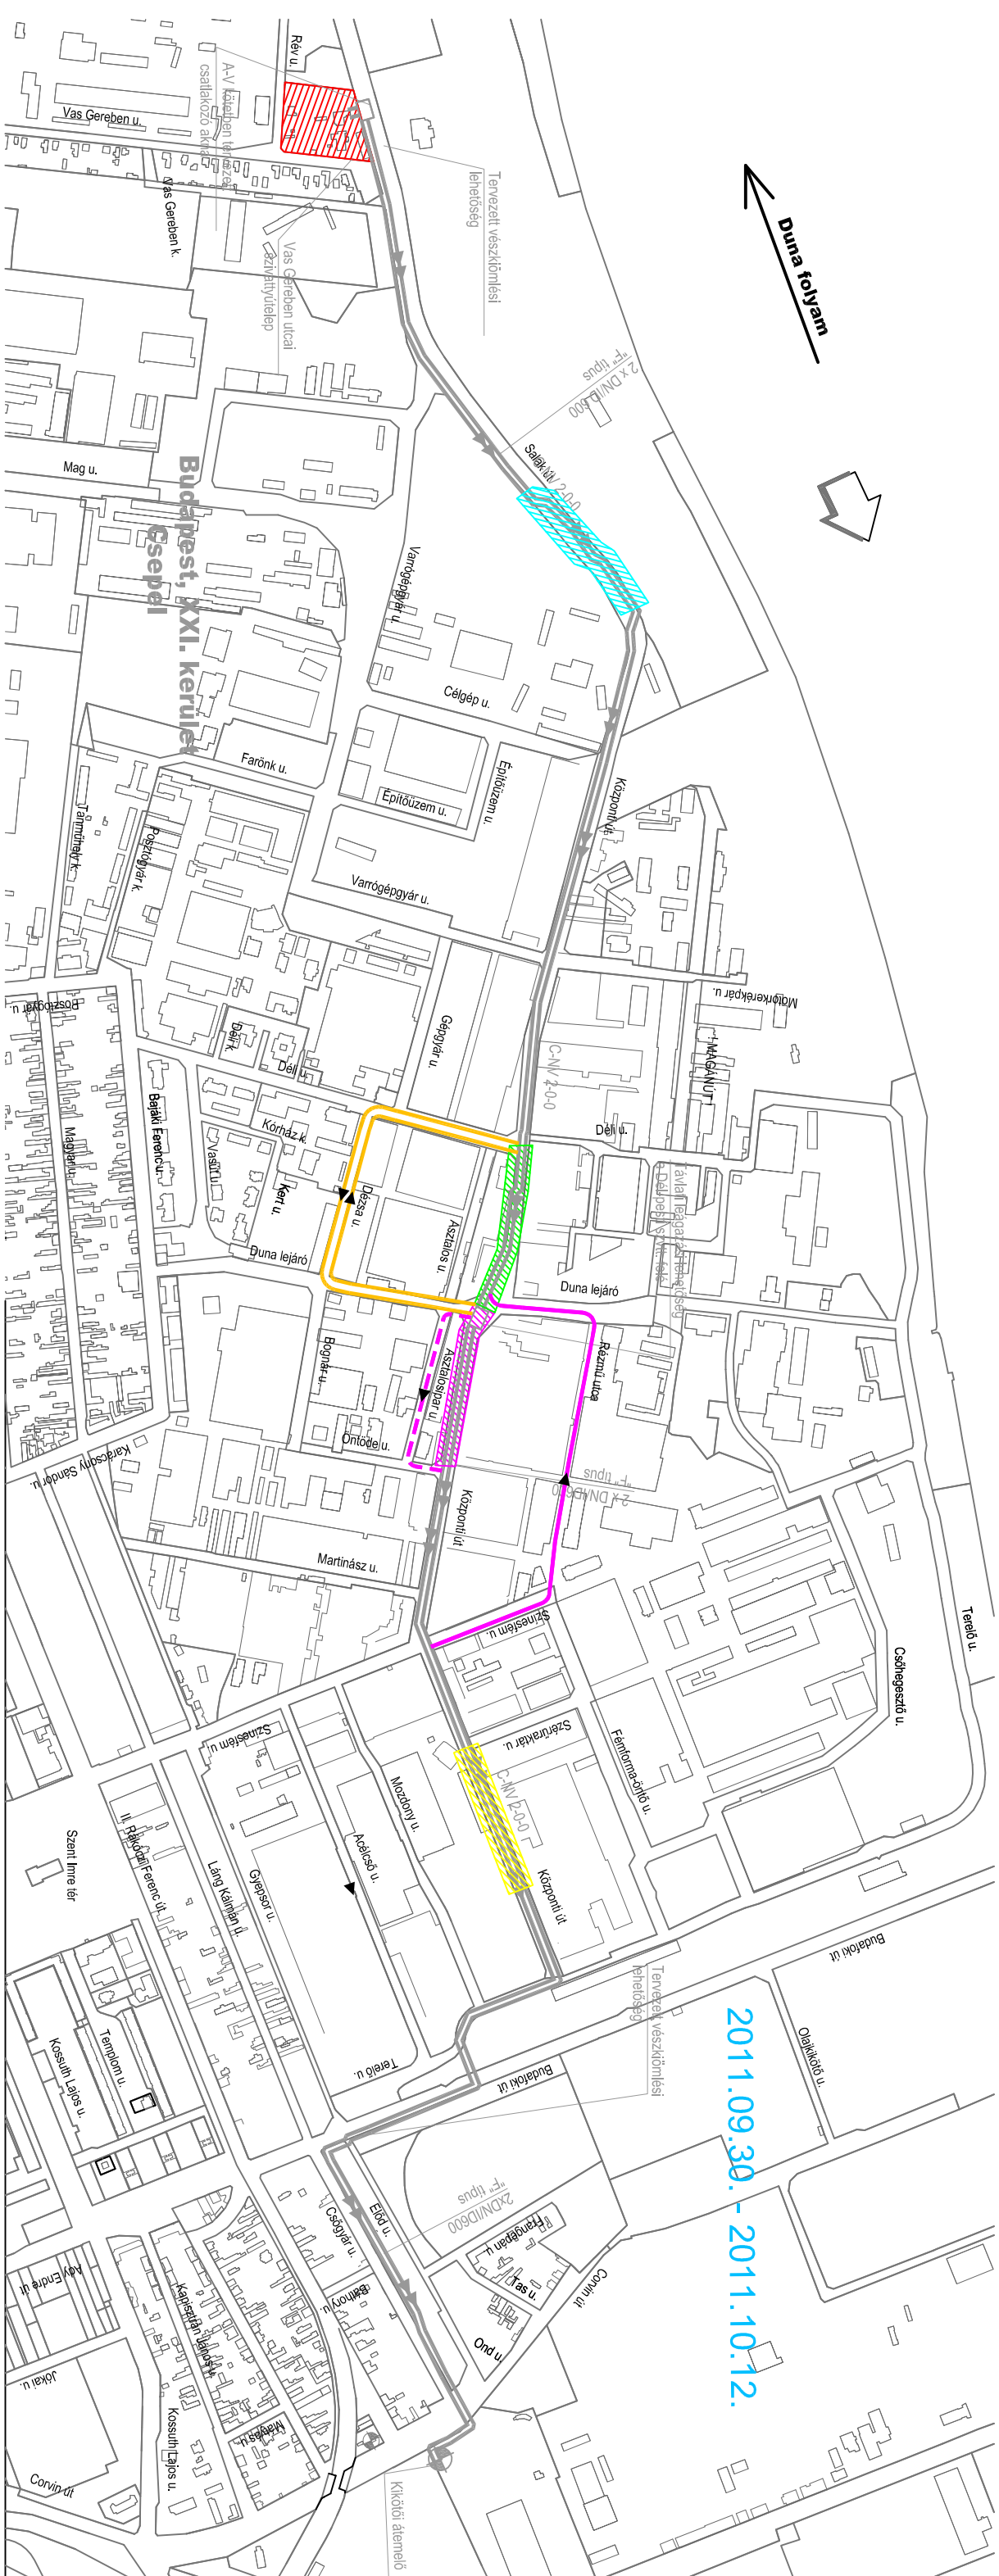

**Budapest, XXI. kerület
Göspöl**

2011.06.05. - 2011.07.08.

Duna folyam

**Budapest, XXI. kerület
Esebel**

2011.07.08. - 2011.07.15.

Duna folyam

Budapest, XXI. kerület
Gyepölak

2011.07.15. - 2011.07.22.

Budaörsi út

Obárhidó u.

Duna folyam

2011.08.16. - 2011.09.02.

2011.09.02. - 2011.09.09.

Duna folyam

Budapest, XXI. kerület
Esebel

2011.09.09. - 2011.09.23.

Duna folyam

Budapest, XXI. kerület
Gsepeli

2011.09.30. - 2011.10.12.

2011.10.12. - 2011.10.24.

Budapest, XXI. kerület
Gyepöl

Duna folyam

Duna folyam

Budapest, XXI. kerület
Gsepeli