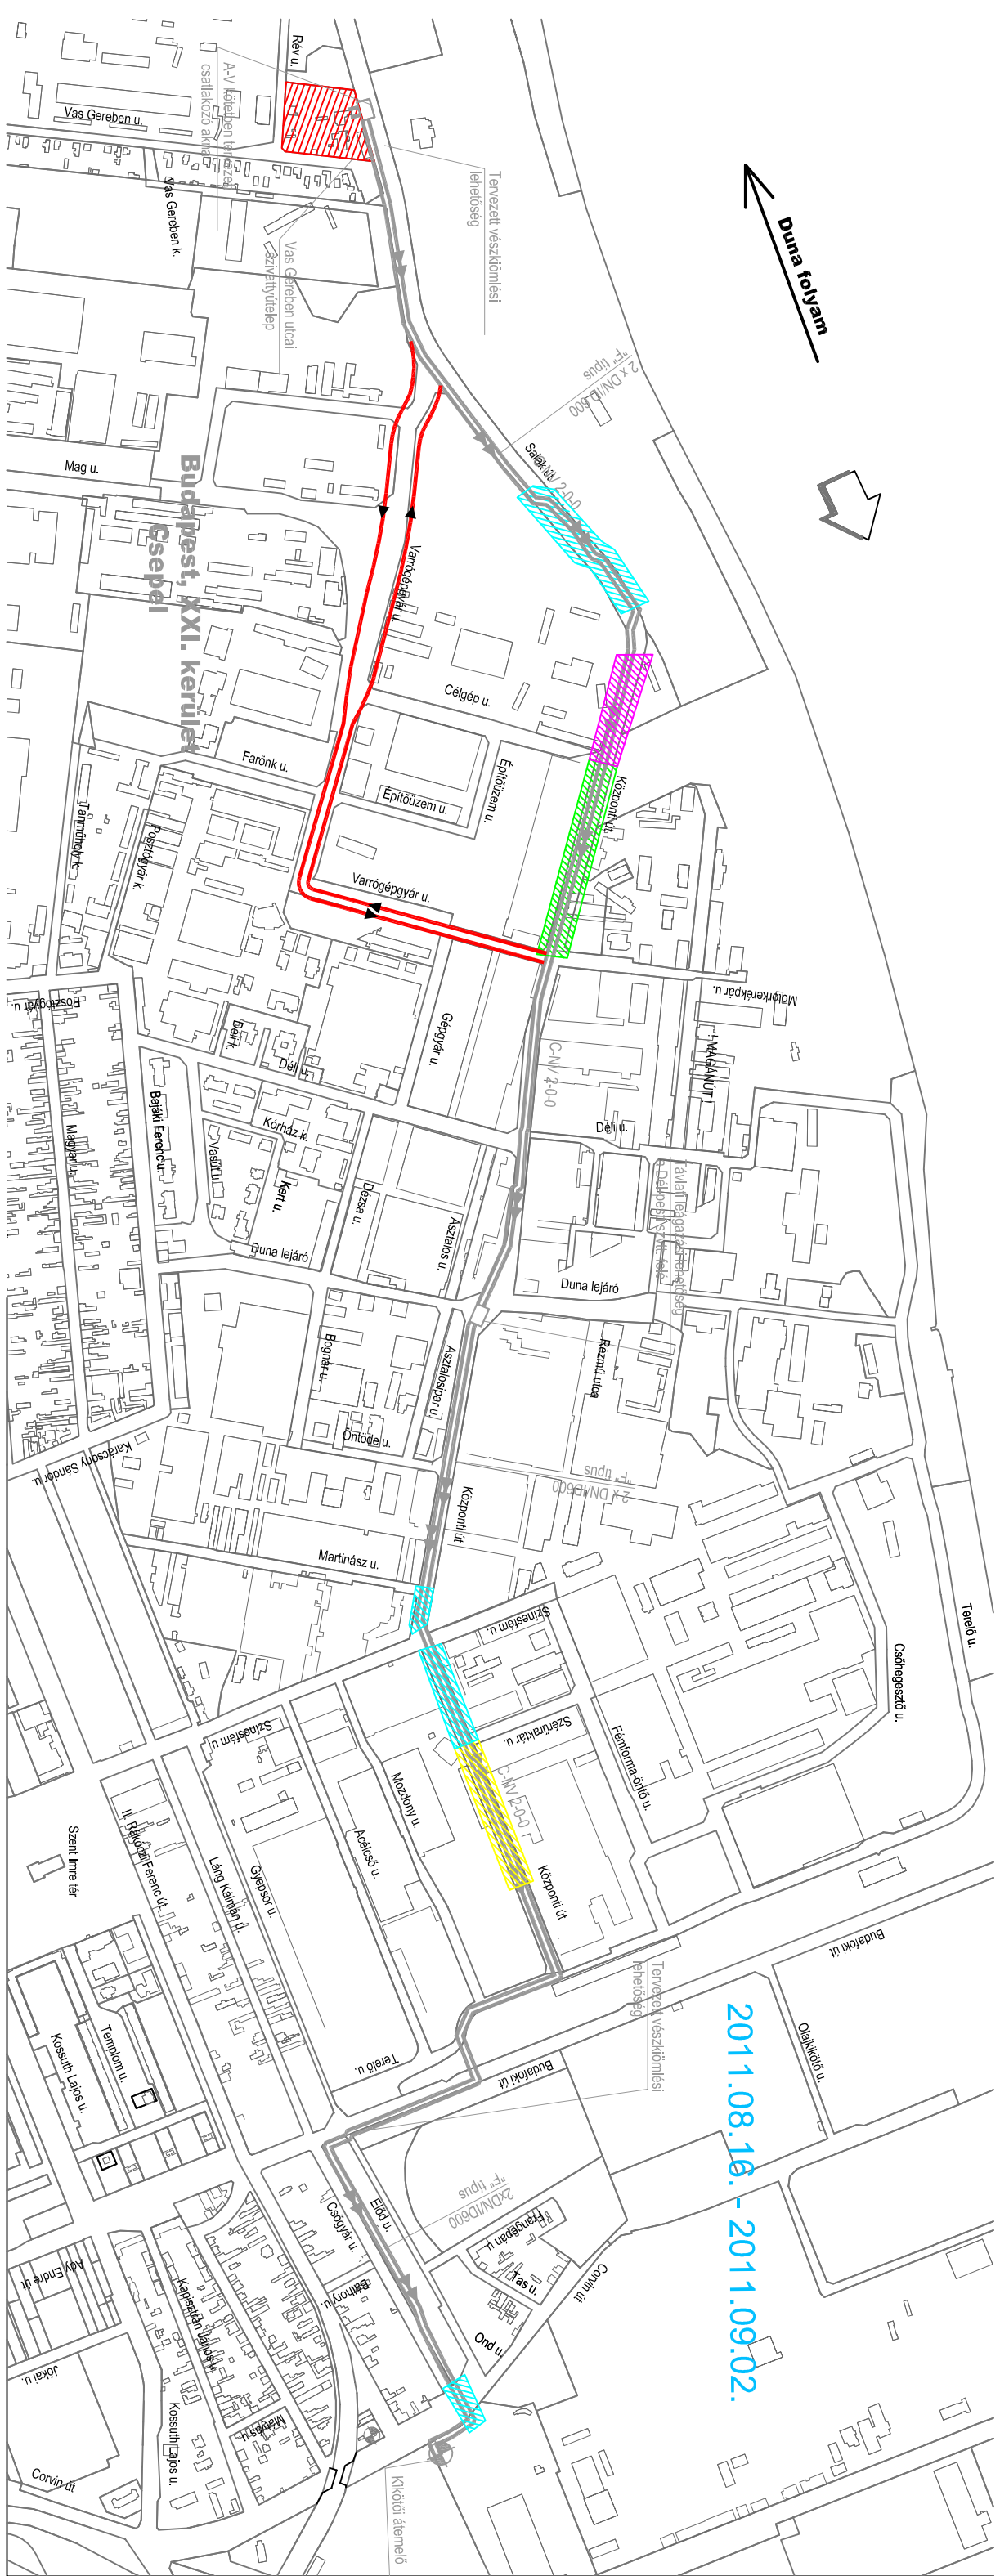

**Budapest, XXI. kerület
Göspöl**

2011.06.05. - 2011.07.08.

Duna folyam

**Budapest, XXI. kerület
Esebel**

2011.07.08. - 2011.07.15.

Duna folyam

Budapest, XXI. kerület
Gyepölak

2011.07.15. - 2011.07.22.

Budaörsi út

Obárhidó u.

Duna folyam

2011.08.16. - 2011.09.02.

2011.09.02. - 2011.09.09.

Duna folyam

Budapest, XXI. kerület
Esebel

2011.09.09. - 2011.09.23.

Duna folyam

Budapest, XXI. kerület
Gsepeli

2011.09.30. - 2011.10.12.

2011.10.12. - 2011.10.24.

Budapest, XXI. kerület
Gyepöl

Duna folyam

Duna folyam

Budapest, XXI. kerület
Gsepeli