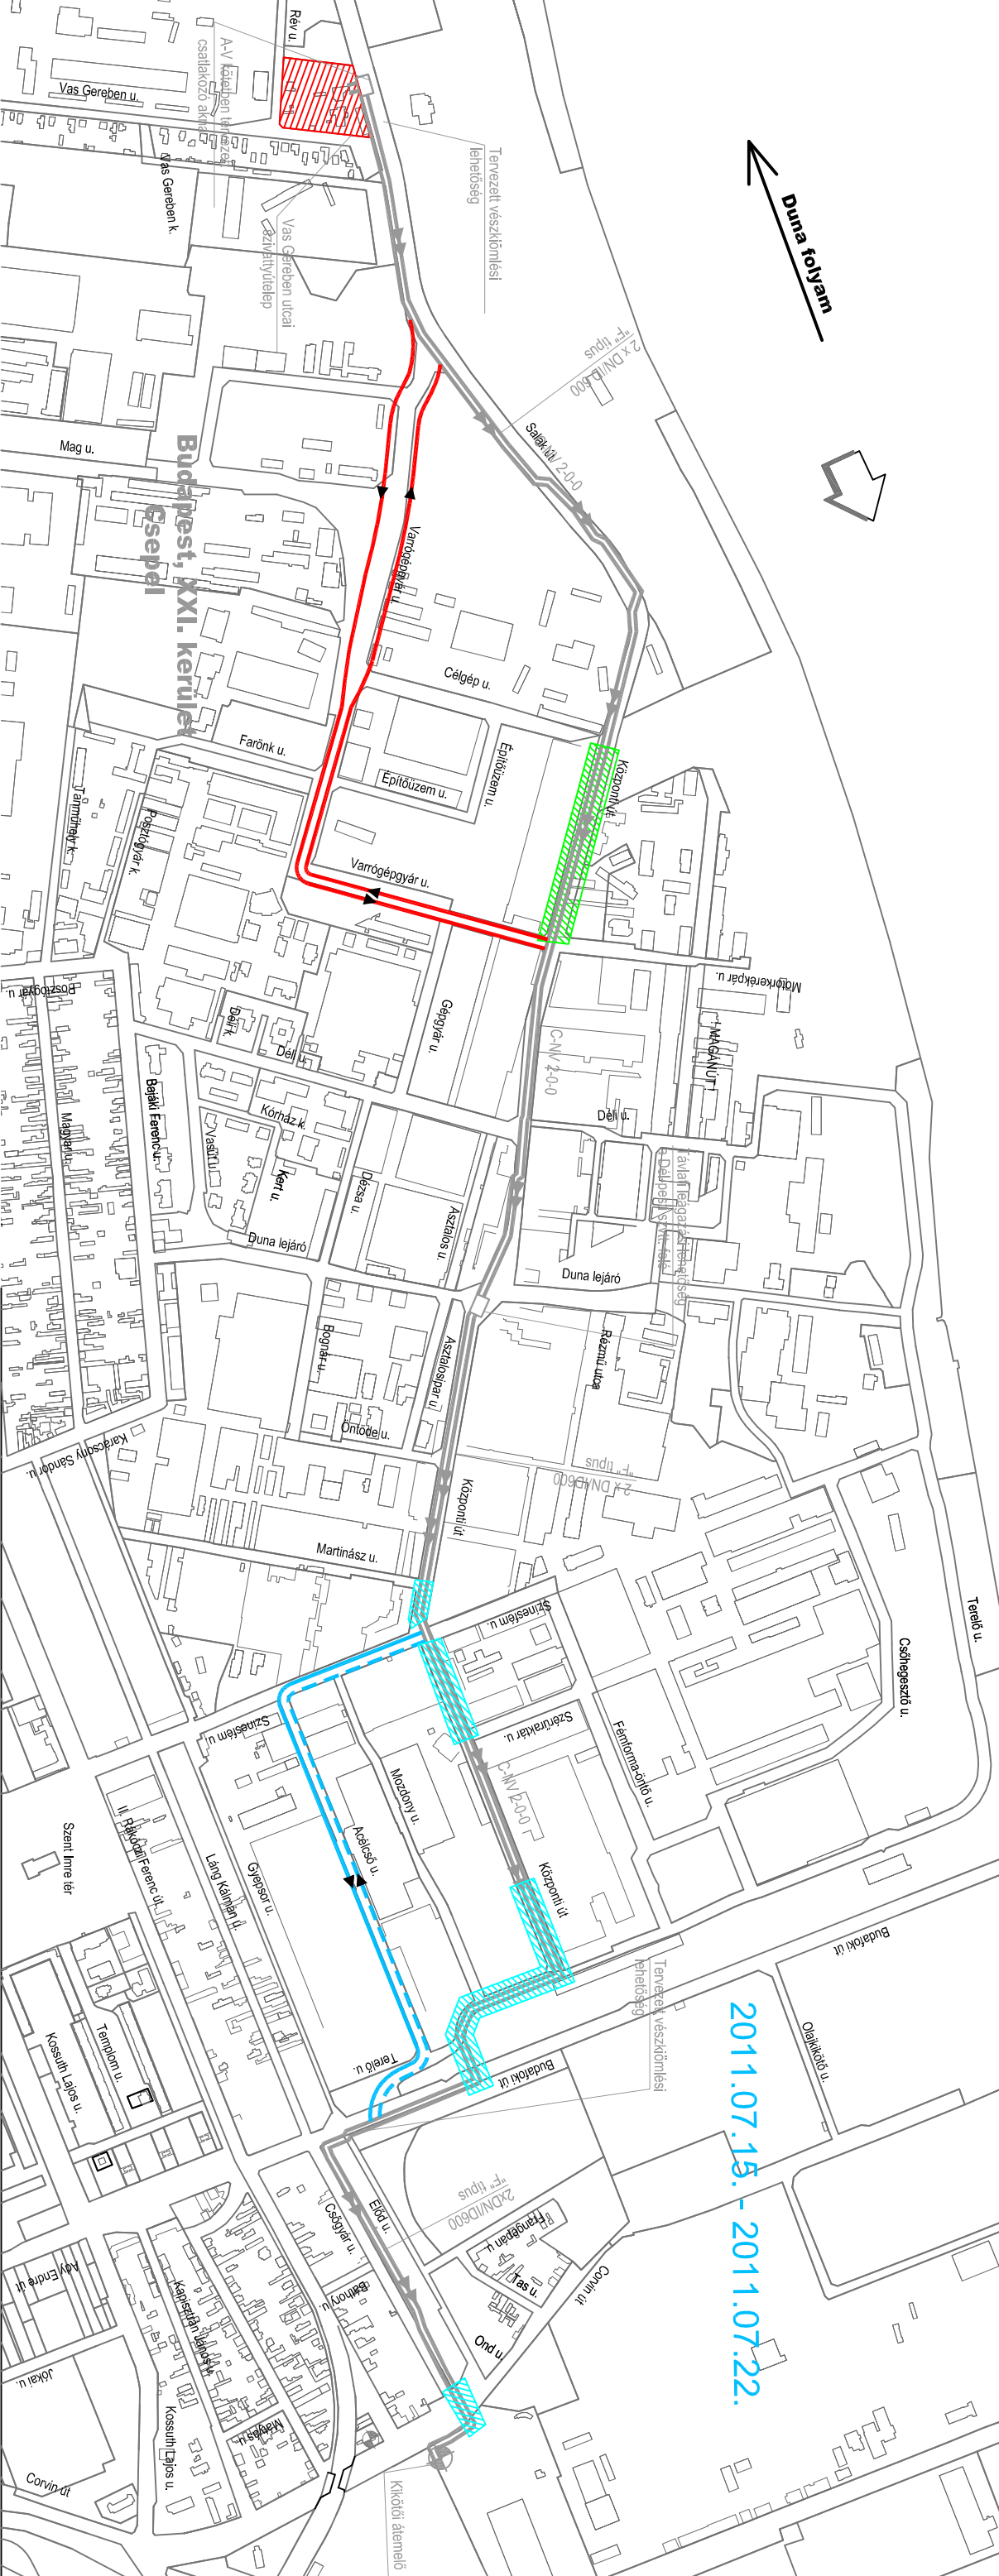

**Budapest, XXI. kerület
Göspöl**

2011.06.05. - 2011.07.08.

Duna folyam

**Budapest, XXI. kerület
Esebel**

2011.07.08. - 2011.07.15.

Duna folyam

Budapest, XXI. kerület
Gyepölak

2011.07.15. - 2011.07.22.

2011.07.22. - 2011.08.08.

Duna folyam

Budapest, XXI. kerület
Gyepel

Tervezett veszélymentesítési lehetőségek

2 x DN=1000 típus

Sárhát 2-0-0

Varrógépgyár u.

Építőzem u.

Budaörsi út

Obárhidó u.

Duna folyam

2011.08.16. - 2011.09.02.

2011.09.02. - 2011.09.09.

Duna folyam

Budapest, XXI. kerület
Esebel

2011.09.09. - 2011.09.23.